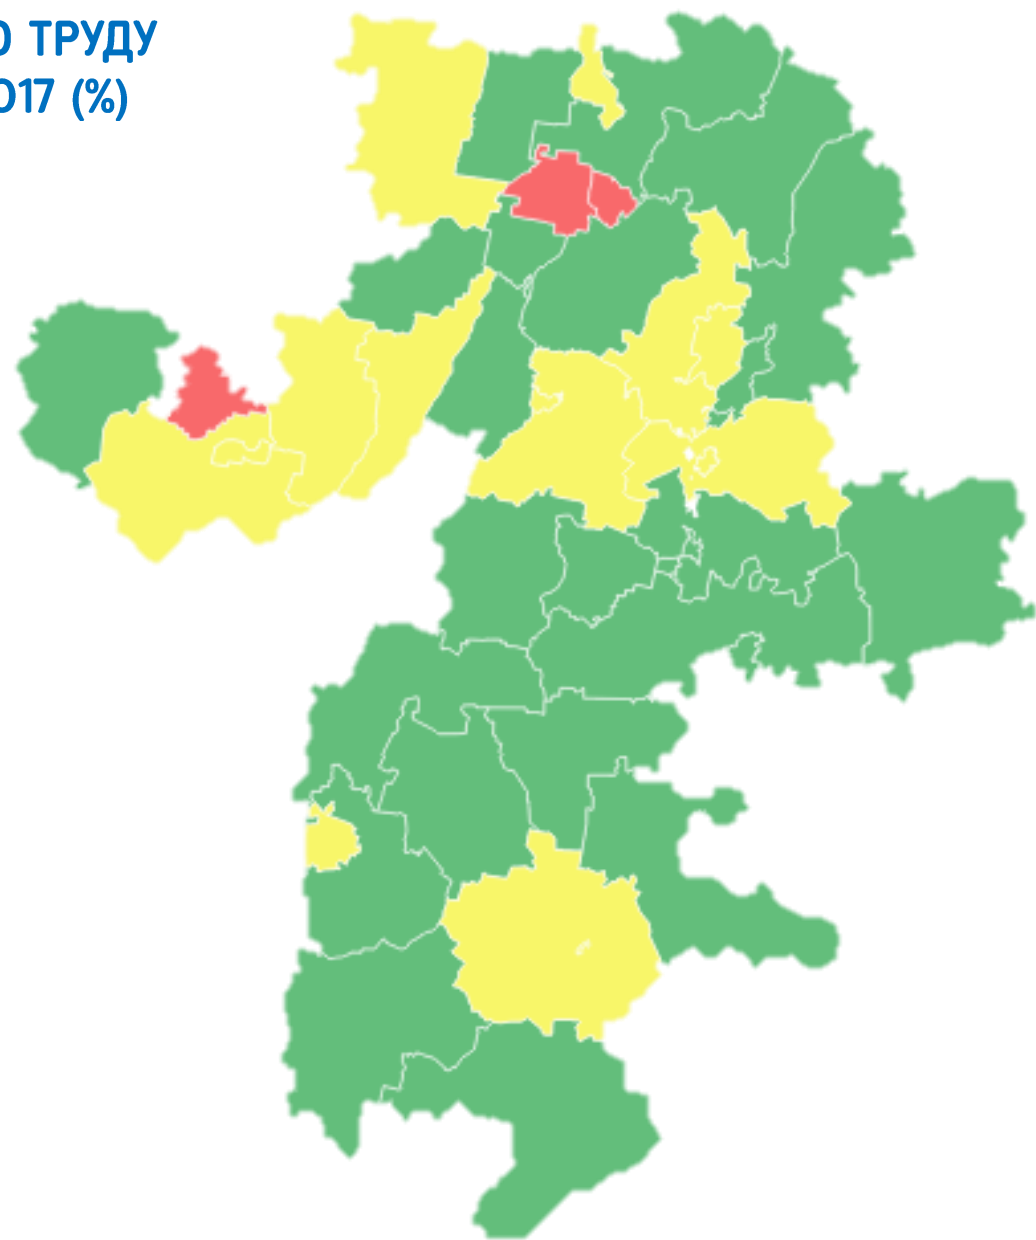

РЕЙТИНГ ПО КОЛИЧЕСТВУ ОТВЕТОВ НА ЗАПРОСЫ СВЕДЕНИЙ, ОТПРАВЛЕННЫЕ ФЕДЕРАЛЬНЫМИ ОРГАНАМИ ВЛАСТИ ЗА 01.07.2017 (%)

- Агаповский МР
- Кусинский МР
- Кыштымский ГО
- Снежинский ГО
- Усть-Катавский ГО
- Чебаркульский ГО
- Магнитогорский ГО
- Челябинский ГО
- Троицкий ГО
- Миасский ГО
- Верхнеуфалейский ГО
- Увельский МР
- Аргаяшский МР
- Трехгорный ГО
- Пластовский МР
- Брединский МР
- Озёрский ГО
- Саткинский МР
- Варненский МР
- Коркинский МР
- Златоустовский ГО
- Копейский ГО
- Еманжелинский МР
- Каслинский МР
- Кунашакский МР
- Еткульский МР
- Катав-Ивановский МР
- Верхнеуральский МР
- Нязепетровский МР
- Уйский МР
- Октябрьский МР
- Карталинский МР
- Южноуральский ГО
- Красноармейский МР
- Чебаркульский МР
- Сосновский МР
- Кизильский МР
- Ашинский МР
- Троицкий МР
- Чесменский МР
- Карабашский ГО
- Нагайбакский МР
- Локомотивный ГО

РЕЙТИНГ ПО ИСПОЛЬЗОВАНИЮ ЭЛЕКТРОННЫХ СЕРВИСОВ ГЛАВНОГО УПРАВЛЕНИЯ ПО ТРУДУ И ЗАНЯТОСТИ НАСЕЛЕНИЯ ЗА 01.07.2017 (%)

- Брединский МР
- Агаповский МР
- Кусинский МР
- Кизильский МР
- Уйский МР
- Каслинский МР
- Кунашакский МР
- Пластовский МР
- Коркинский МР
- Южноуральский ГО
- Троицкий ГО
- Троицкий МР
- Аргаяшский МР
- Верхнеуральский МР
- Красноармейский МР
- Нагайбакский МР
- Миасский ГО
- Верхнеуфалейский ГО
- Копейский ГО
- Варненский МР
- Октябрьский МР
- Чесменский МР
- Ашинский МР
- Увельский МР
- Карабашский ГО
- Сосновский МР
- Магнитогорский ГО
- Челябинский ГО
- Златоустовский ГО
- Еткульский МР
- Еманжелинский МР
- Локомотивный ГО
- Карталинский МР
- Снежинский ГО
- Нязепетровский МР
- Чебаркульский ГО
- Чебаркульский МР
- Саткинский МР
- Катав-Ивановский МР
- Трехгорный ГО
- Кыштымский ГО
- Озёрский ГО
- Усть-Катавский ГО