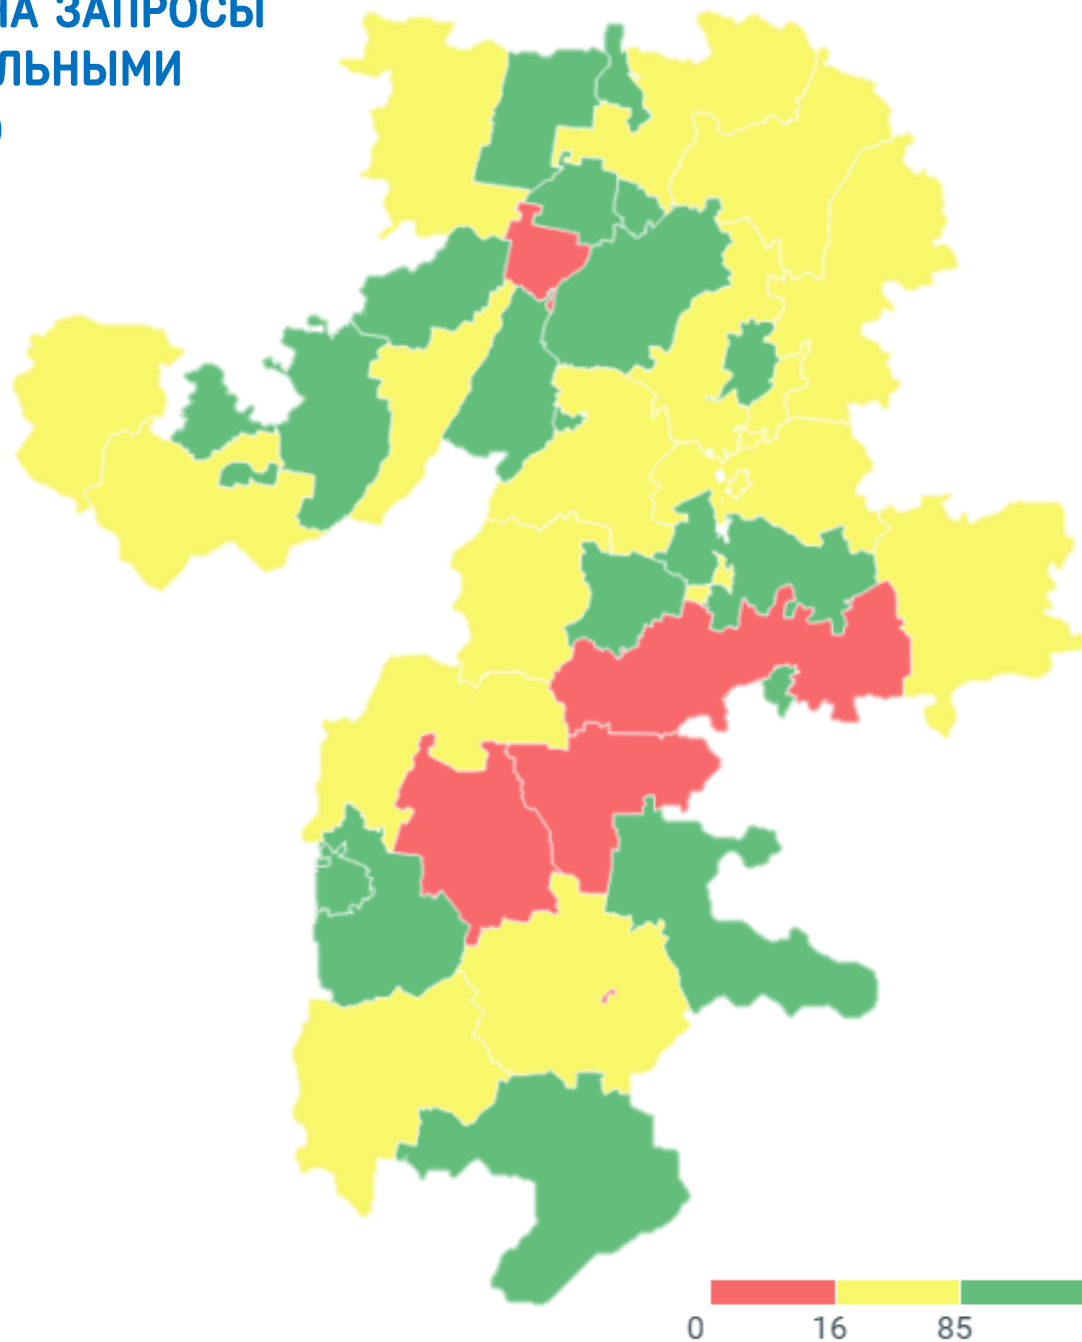

РЕЙТИНГ ПО КОЛИЧЕСТВУ ОТВЕТОВ НА ЗАПРОСЫ СВЕДЕНИЙ, ОТПРАВЛЕННЫЕ ФЕДЕРАЛЬНЫМИ ОРГАНАМИ ВЛАСТИ ЗА 01.07.2017 (%)

- Агаповский МР
- Кусинский МР
- Кыштымский ГО
- Снежинский ГО
- Усть-Катавский ГО
- Чебаркульский ГО
- Магнитогорский ГО
- Челябинский ГО
- Троицкий ГО
- Миасский ГО
- Верхнеуфалейский ГО
- Увельский МР
- Аргаяшский МР
- Трехгорный ГО
- Пластовский МР
- Брединский МР
- Озёрский ГО
- Саткинский МР
- Варненский МР
- Коркинский МР
- Златоустовский ГО
- Копейский ГО
- Еманжелинский МР
- Каслинский МР
- Кунашакский МР
- Еткульский МР
- Катав-Ивановский МР
- Верхнеуральский МР
- Нязепетровский МР
- Уйский МР
- Октябрьский МР
- Карталинский МР
- Южноуральский ГО
- Красноармейский МР
- Чебаркульский МР
- Сосновский МР
- Кизильский МР
- Ашинский МР
- Троицкий МР
- Чесменский МР
- Карабашский ГО
- Нагайбакский МР
- Локомотивный ГО

РЕЙТИНГ ПО ИСПОЛЬЗОВАНИЮ ЭЛЕКТРОННЫХ СЕРВИСОВ ГЛАВНОГО УПРАВЛЕНИЯ ПО ТРУДУ И ЗАНЯТОСТИ НАСЕЛЕНИЯ ЗА 01.07.2017 (%)

- Брединский МР
- Агаповский МР
- Кусинский МР
- Кизильский МР
- Уйский МР
- Каслинский МР
- Кунашакский МР
- Пластовский МР
- Коркинский МР
- Южноуральский ГО
- Троицкий ГО
- Троицкий МР
- Аргаяшский МР
- Верхнеуральский МР
- Красноармейский МР
- Нагайбакский МР
- Миасский ГО
- Верхнеуфалейский ГО
- Копейский ГО
- Варненский МР
- Октябрьский МР
- Чесменский МР
- Ашинский МР
- Увельский МР
- Карабашский ГО
- Сосновский МР
- Магнитогорский ГО
- Челябинский ГО
- Златоустовский ГО
- Еткульский МР
- Еманжелинский МР
- Локомотивный ГО
- Карталинский МР
- Снежинский ГО
- Нязепетровский МР
- Чебаркульский ГО
- Чебаркульский МР
- Саткинский МР
- Катав-Ивановский МР
- Трехгорный ГО
- Кыштымский ГО
- Озёрский ГО
- Усть-Катавский ГО