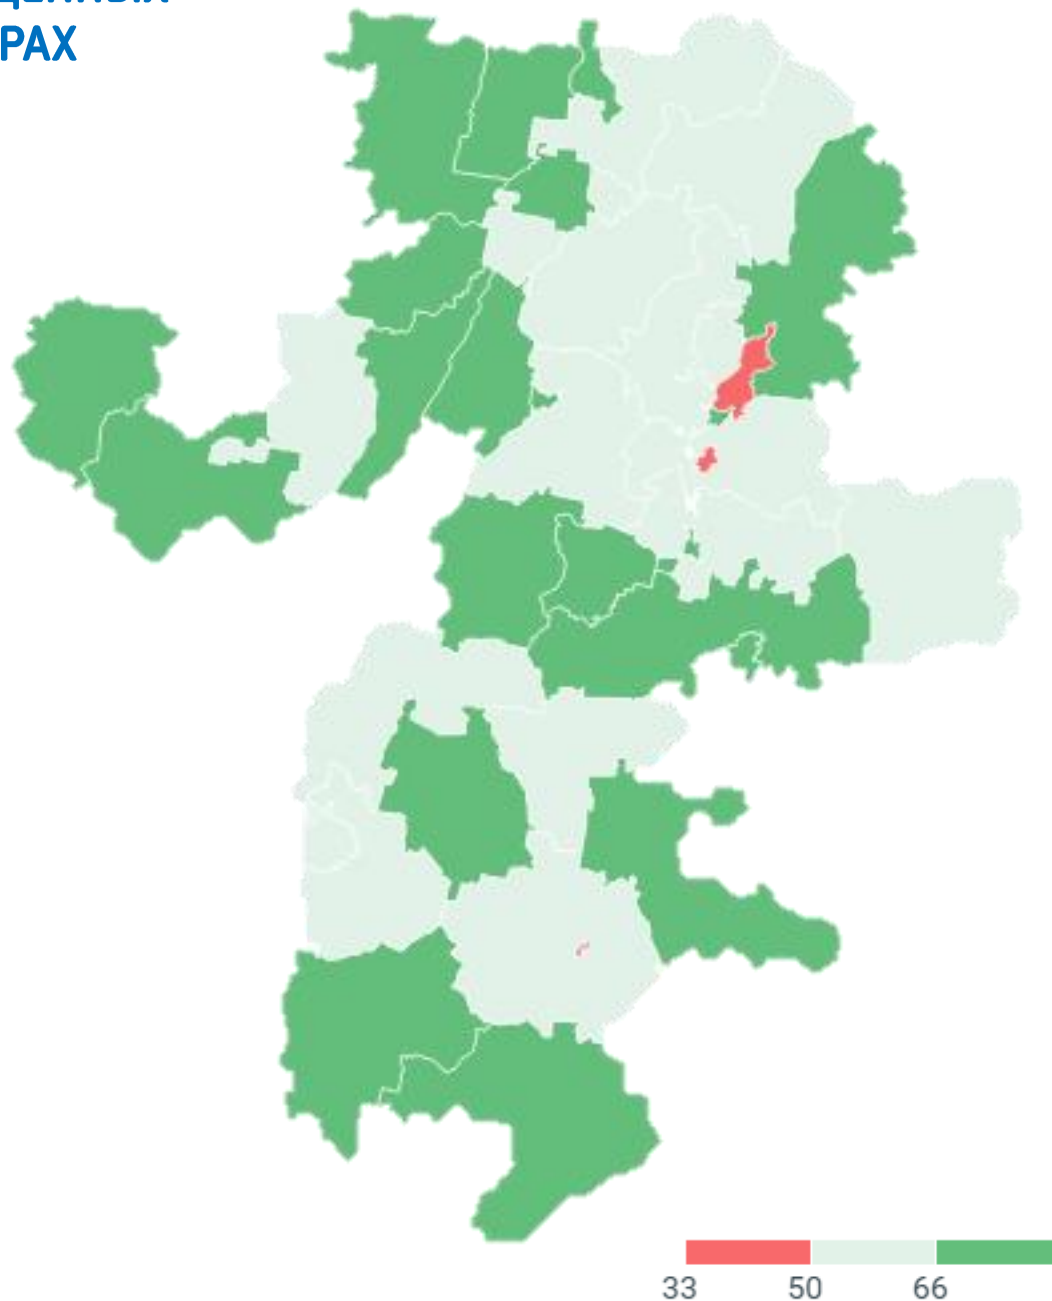

РЕЙТИНГ ПО КОЛИЧЕСТВУ ПОДТВЕРЖДЕННЫХ УЧЕТНЫХ ЗАПИСЕЙ ЕСИА (УЗ) В ЦЕНТРАХ ОБСЛУЖИВАНИЯ ЗА 28.06.2017 (%)

- Верхнеуфалейский ГО
- Кыштымский ГО
- Южноуральский ГО
- Чебаркульский ГО
- Катав-Ивановский МР
- Варненский МР
- Красноармейский МР
- Пластовский МР
- Нагайбакский МР
- Нязепетровский МР
- Брединский МР
- Кизильский МР
- Троицкий МР
- Коркинский МР
- Уйский МР
- Златоустовский ГО
- Ашинский МР
- Снежинский ГО
- Троицкий ГО
- Кусинский МР
- Миасский ГО
- Сосновский МР
- Карабашский ГО
- Верхнеуральский МР
- Агаповский МР
- Каслинский МР
- Еткульский МР
- Усть-Катавский ГО
- Аргаяшский МР
- Саткинский МР
- Чесменский МР
- Магнитогорский ГО
- Карталинский МР
- Октябрьский МР
- Кунашакский МР
- Озёрский ГО
- Трехгорный ГО
- Увельский МР
- Чебаркульский МР
- Челябинский ГО
- Копейский ГО
- Еманжелинский МР
- Локомотивный ГО