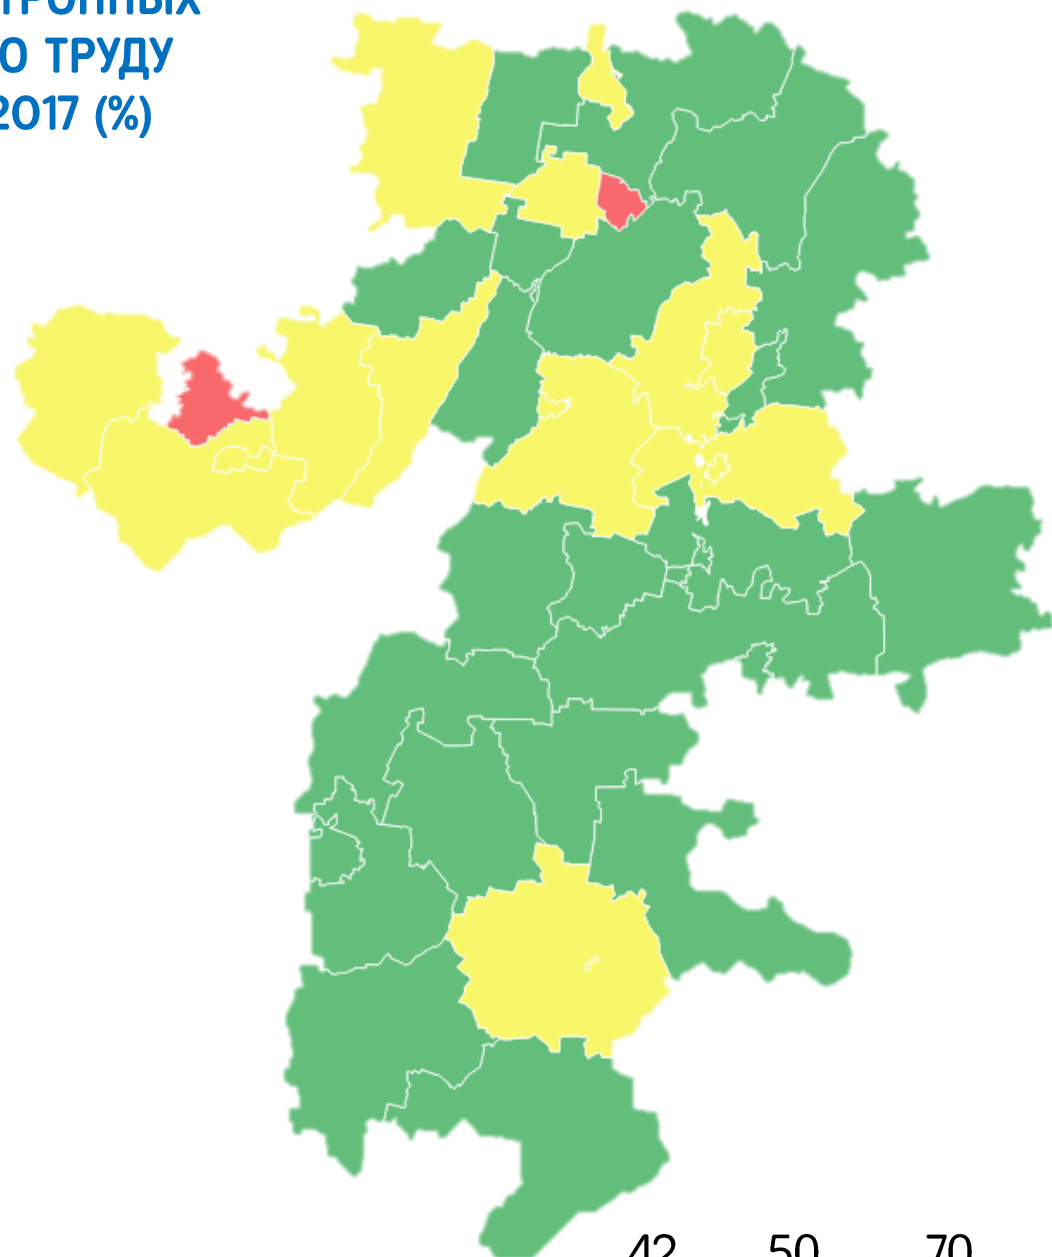

РЕЙТИНГ ПО ИСПОЛЬЗОВАНИЮ ЭЛЕКТРОННЫХ СЕРВИСОВ ГЛАВНОГО УПРАВЛЕНИЯ ПО ТРУДУ И ЗАНЯТОСТИ НАСЕЛЕНИЯ ЗА 01.08.2017 (%)

- Брединский МР
- Агаповский МР
- Кизильский МР
- Кусинский МР
- Уйский МР
- Каслинский МР
- Кунашакский МР
- Пластовский МР
- Южноуральский ГО
- Коркинский МР
- Аргаяшский МР
- Троицкий ГО
- Троицкий МР
- Верхнеуральский МР
- Красноармейский МР
- Нагайбакский МР
- Миасский ГО
- Верхнеуфалейский ГО
- Копейский ГО
- Чесменский МР
- Варненский МР
- Октябрьский МР
- Увельский МР
- Магнитогорский ГО
- Карабашский ГО
- Ашинский МР
- Златоустовский ГО
- Сосновский МР
- Челябинский ГО
- Еткульский МР
- Снежинский ГО
- Локомотивный ГО
- Карталинский МР
- Нязепетровский МР
- Еманжелинский МР
- Катав-Ивановский МР
- Чебаркульский ГО
- Чебаркульский МР
- Саткинский МР
- Трехгорный ГО
- Кыштымский ГО
- Озёрский ГО
- Усть-Катавский ГО

РЕЙТИНГ ПО КОЛИЧЕСТВУ ОТВЕТОВ НА ЗАПРОСЫ СВЕДЕНИЙ, ОТПРАВЛЕННЫЕ ФЕДЕРАЛЬНЫМИ ОРГАНАМИ ВЛАСТИ ЗА 01.08.2017 (%)

- Агаповский МР
- Верхнеуфалейский ГО
- Кусинский МР
- Кыштымский ГО
- Магнитогорский ГО
- Миасский ГО
- Снежинский ГО
- Троицкий ГО
- Увельский МР
- Чебаркульский ГО
- Челябинский ГО
- Аргашский МР
- Трехгорный ГО
- Брединский МР
- Озёрский ГО
- Копейский ГО
- Кунашакский МР
- Усть-Катавский ГО
- Златоустовский ГО
- Варненский МР
- Каслинский МР
- Коркинский МР
- Еманжелинский МР
- Саткинский МР
- Верхнеуральский МР
- Катав-Ивановский МР
- Еткульский МР
- Пластовский МР
- Уйский МР
- Октябрьский МР
- Карталинский МР
- Южноуральский ГО
- Нязепетровский МР
- Красноармейский МР
- Сосновский МР
- Кизильский МР
- Чебаркульский МР
- Троицкий МР
- Ашинский МР
- Чесменский МР
- Нагайбакский МР
- Карабашский ГО
- Локомотивный ГО