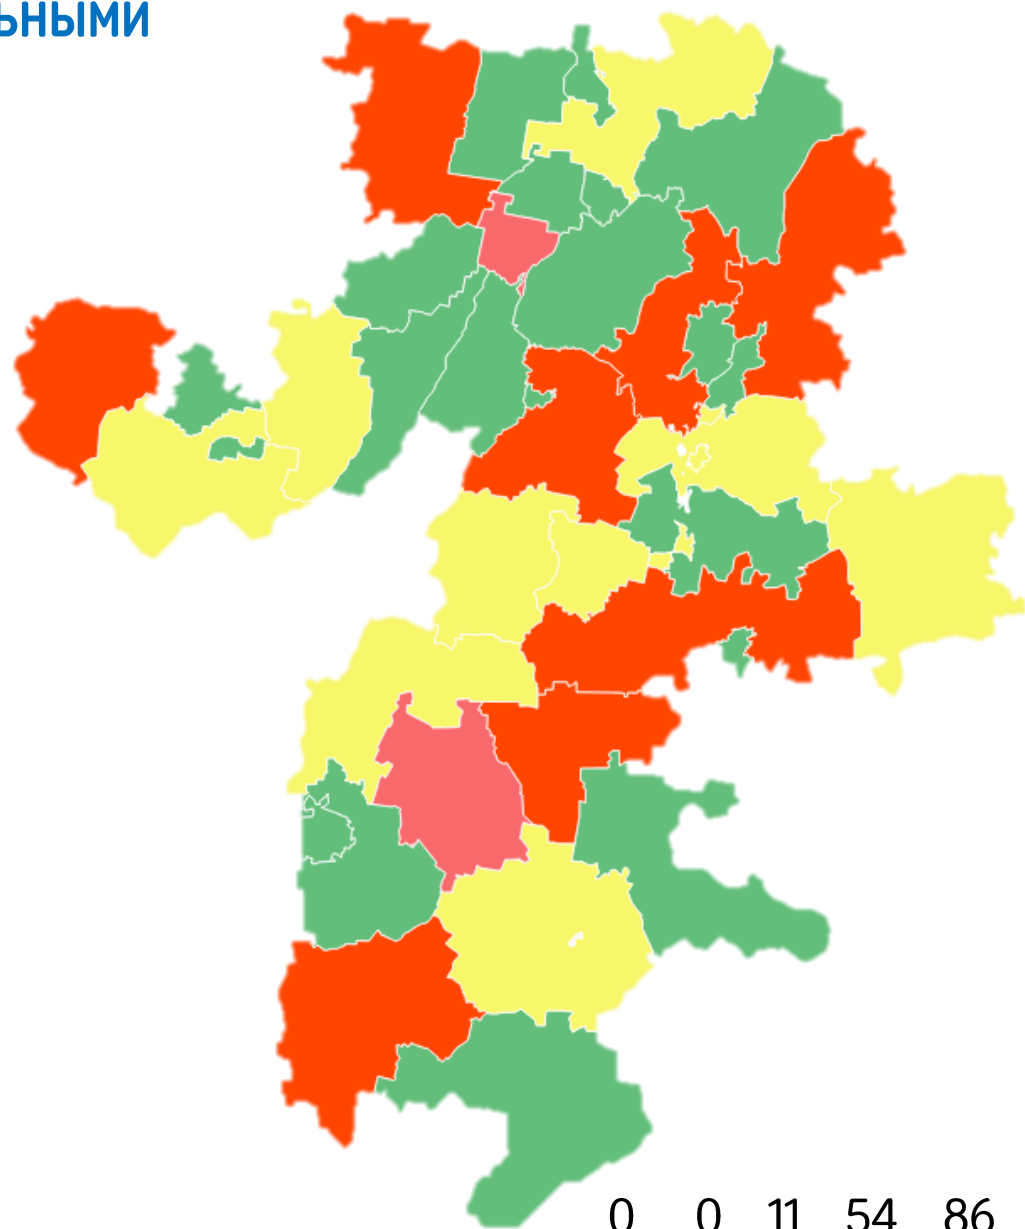

РЕЙТИНГ ПО ИСПОЛЬЗОВАНИЮ ЭЛЕКТРОННЫХ СЕРВИСОВ ГЛАВНОГО УПРАВЛЕНИЯ ПО ТРУДУ И ЗАНЯТОСТИ НАСЕЛЕНИЯ ЗА 01.08.2017 (%)

- Брединский МР
- Агаповский МР
- Кизильский МР
- Кусинский МР
- Уйский МР
- Каслинский МР
- Кунашакский МР
- Пластовский МР
- Южноуральский ГО
- Коркинский МР
- Аргаяшский МР
- Троицкий ГО
- Троицкий МР
- Верхнеуральский МР
- Красноармейский МР
- Нагайбакский МР
- Миасский ГО
- Верхнеуфалейский ГО
- Копейский ГО
- Чесменский МР
- Варненский МР
- Октябрьский МР
- Увельский МР
- Магнитогорский ГО
- Карабашский ГО
- Ашинский МР
- Златоустовский ГО
- Сосновский МР
- Челябинский ГО
- Еткульский МР
- Снежинский ГО
- Локомотивный ГО
- Карталинский МР
- Нязепетровский МР
- Еманжелинский МР
- Катав-Ивановский МР
- Чебаркульский ГО
- Чебаркульский МР
- Саткинский МР
- Трехгорный ГО
- Кыштымский ГО
- Озёрский ГО
- Усть-Катавский ГО

РЕЙТИНГ ПО КОЛИЧЕСТВУ ОТВЕТОВ НА ЗАПРОСЫ СВЕДЕНИЙ, ОТПРАВЛЕННЫЕ ФЕДЕРАЛЬНЫМИ ОРГАНАМИ ВЛАСТИ ЗА 01.08.2017 (%)

- Агаповский МР
- Верхнеуфалейский ГО
- Кусинский МР
- Кыштымский ГО
- Магнитогорский ГО
- Миасский ГО
- Снежинский ГО
- Троицкий ГО
- Увельский МР
- Чебаркульский ГО
- Челябинский ГО
- Аргашский МР
- Трехгорный ГО
- Брединский МР
- Озёрский ГО
- Копейский ГО
- Кунашакский МР
- Усть-Катавский ГО
- Златоустовский ГО
- Варненский МР
- Каслинский МР
- Коркинский МР
- Еманжелинский МР
- Саткинский МР
- Верхнеуральский МР
- Катав-Ивановский МР
- Еткульский МР
- Пластовский МР
- Уйский МР
- Октябрьский МР
- Карталинский МР
- Южноуральский ГО
- Нязепетровский МР
- Красноармейский МР
- Сосновский МР
- Кизильский МР
- Чебаркульский МР
- Троицкий МР
- Ашинский МР
- Чесменский МР
- Нагайбакский МР
- Карабашский ГО
- Локомотивный ГО