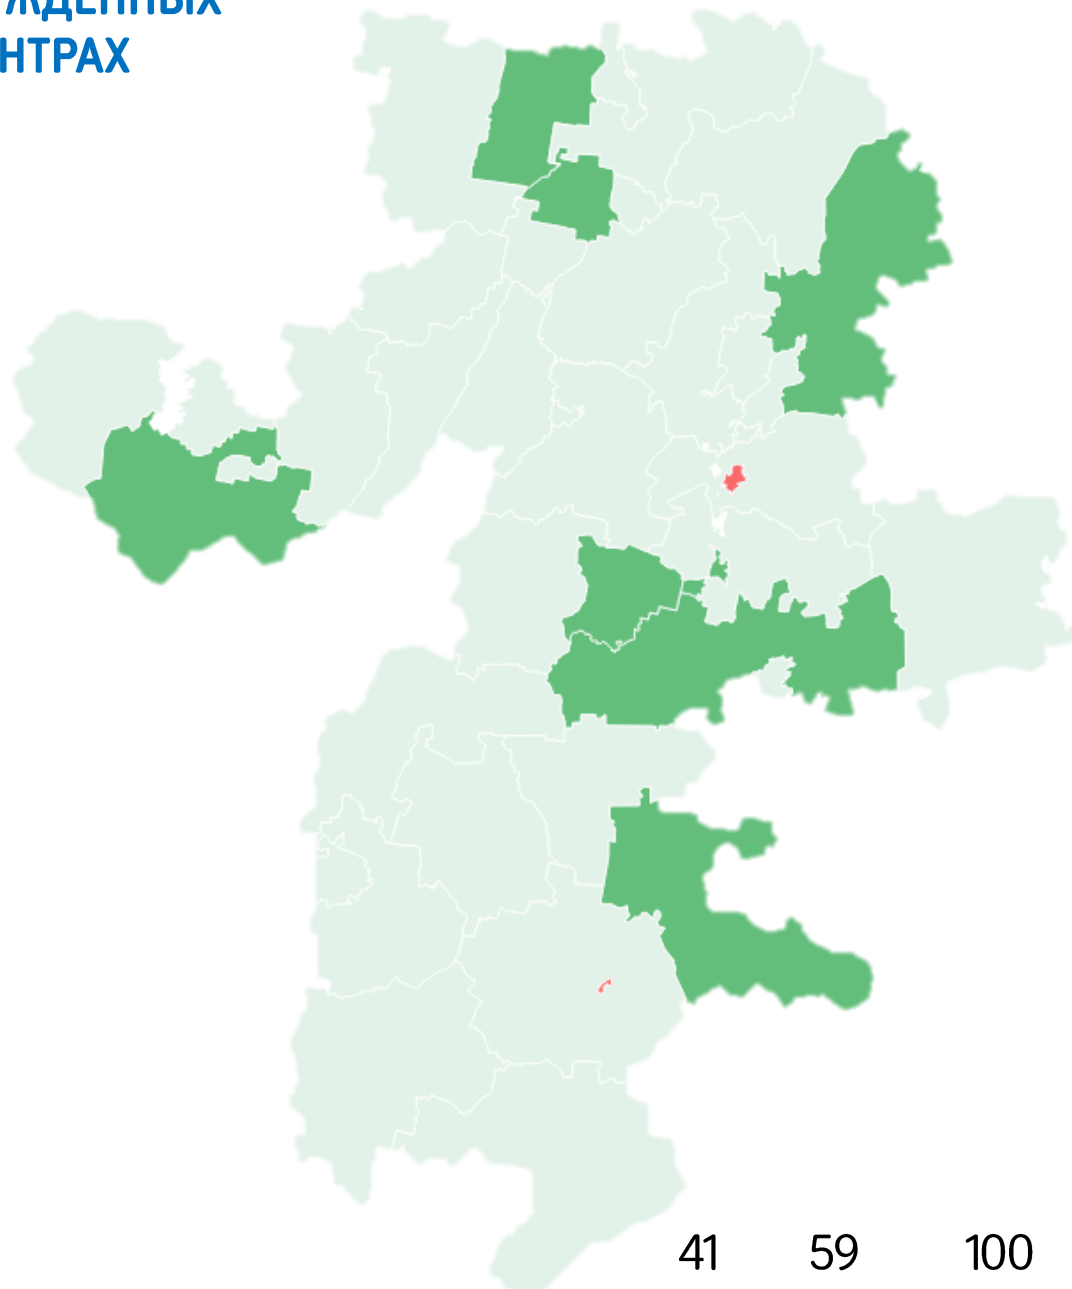

РЕЙТИНГ ПО КОЛИЧЕСТВУ ПОДТВЕРЖДЕННЫХ УЧЕТНЫХ ЗАПИСЕЙ ЕСИА (УЗ) В ЦЕНТРАХ ОБСЛУЖИВАНИЯ ЗА 02.08.2017 (%)

- Кыштымский ГО
- Верхнеуфалейский ГО
- Южноуральский ГО
- Троицкий МР
- Красноармейский МР
- Катав-Ивановский МР
- Варненский МР
- Пластовский МР
- Чебаркульский ГО
- Нязепетровский МР
- Коркинский МР
- Нагайбакский МР
- Брединский МР
- Кизильский МР
- Ашинский МР
- Уйский МР
- Златоустовский ГО
- Снежинский ГО
- Миасский ГО
- Сосновский МР
- Кусинский МР
- Троицкий ГО
- Карабашский ГО
- Усть-Катавский ГО
- Верхнеуральский МР
- Аргаяшский МР
- Саткинский МР
- Агаповский МР
- Каслинский МР
- Еткульский МР
- Чебаркульский МР
- Карталинский МР
- Чесменский МР
- Озёрский ГО
- Октябрьский МР
- Магнитогорский ГО
- Кунашакский МР
- Увельский МР
- Трехгорный ГО
- Челябинский ГО
- Копейский ГО
- Еманжелинский МР
- Локомотивный ГО

41 59 100