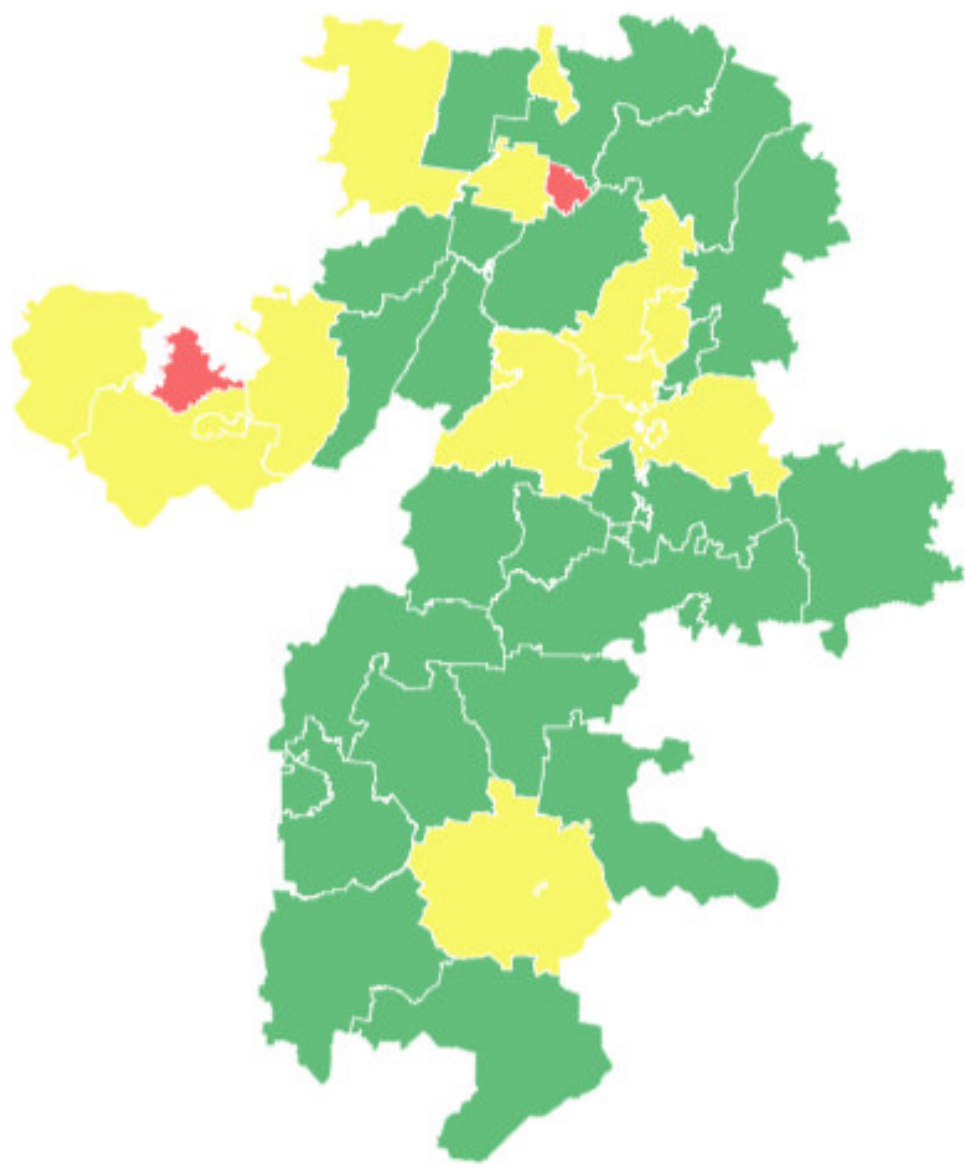

Рейтинг по использованию электронных сервисов

Главного управления по труду и занятости

населения за 01.09.2017 (%)

- Брединский МР
- Агаповский МР
- Кусинский МР
- Кизильский МР
- Уйский МР
- Каслинский МР
- Пластовский МР
- Кунашакский МР
- Южноуральский ГО
- Аргаяшский МР
- Троицкий ГО
- Троицкий МР
- Коркинский МР
- Верхнеуральский МР
- Нагайбакский МР
- Красноармейский МР
- Миасский ГО
- Верхнефалейский ГО
- Колыванский ГО
- Варненский МР
- Магнитогорский ГО
- Октябрьский МР
- Чеменский МР
- Увельский МР
- Златоустовский ГО
- Карабашский ГО
- Ашинский МР
- Челябинский ГО
- Еткульский МР
- Нязепетровский МР
- Сосновский МР
- Снежинский ГО
- Локомотивный ГО
- Карталинский МР
- Катав-Ивановский МР
- Еманжельинский МР
- Чебаркульский ГО
- Чебаркульский МР
- Саткинский МР
- Трехгорный ГО
- Кыштымский ГО
- Озёрский ГО
- Усть-Катавский ГО