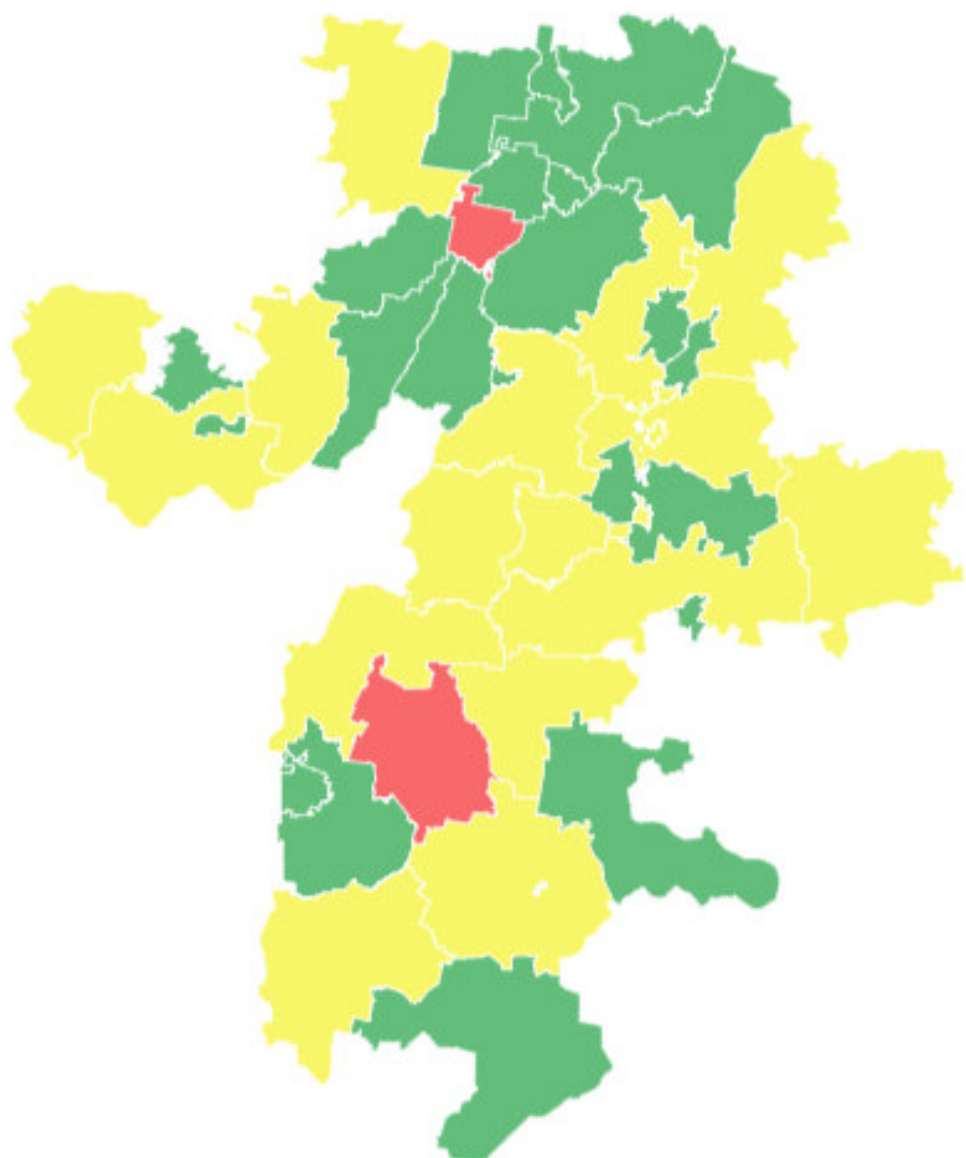

Рейтинг по предоставлению сведений по форме 1-  
МУ в ГАС Управление за 11.09.2017 (%)

- Агаповский МР
- Брединский МР
- Верхнеуральский МР
- Еманжелинский МР
- Еткульский МР
- Карабашский ГО
- Карталинский МР
- Катав-Ивановский МР
- Кизильский МР
- Кунашакский МР
- Кыштымский ГО
- Локомотивный ГО
- Магнитогорский ГО
- Миасский ГО
- Озёрский ГО
- Пластовский МР
- Троицкий ГО
- Троицкий МР
- Усть-Катавский ГО
- Челябинский ГО
- Южноуральский ГО
- Трехгорный ГО
- Саткинский МР
- Чебаркульский МР
- Верхнефалейский ГО
- Уйский МР
- Каслинский МР
- Чебаркульский ГО
- Октябрьский МР
- Варненский МР
- Снежинский ГО
- Златоустовский ГО
- Копейский ГО
- Кусинский МР
- Чесменский МР
- Коркинский МР
- Ашинский МР
- Нязелетровский МР
- Сосновский МР
- Увельский МР
- Нагайбакский МР
- Аргаяшский МР
- Красноармейский МР

Рейтинг по количеству ответов на запросы сведений,  
отправленные федеральными органами власти за  
30.08.2017 (%)

- Верхнеуфалейский ГО
- Кусинский МР
- Кыштымский ГО
- Магнитогорский ГО
- Миасский ГО
- Снежинский ГО
- Троицкий ГО
- Увельский МР
- Чебаркульский ГО
- Челябинский ГО
- Аргаяшский МР
- Трехгорный ГО
- Брединский МР
- Усть-Катавский ГО
- Агаповский МР
- Озёрский ГО
- Златоустовский ГО
- Кунашакский МР
- Копейский ГО
- Каслинский МР
- Варненский МР
- Коркинский МР
- Еманжелинский МР
- Верхнеуральский МР
- Катав-Ивановский МР
- Еткульский МР
- Пластовский МР
- Саткинский МР
- Южноуральский ГО
- Нязелетровский МР
- Октябрьский МР
- Карталинский МР
- Уйский МР
- Чебаркульский МР
- Красноармейский МР
- Ашинский МР
- Сосновский МР
- Кизильский МР
- Чеменский МР
- Троицкий МР
- Нагайбакский МР
- Карабашский ГО
- Локомотивный ГО