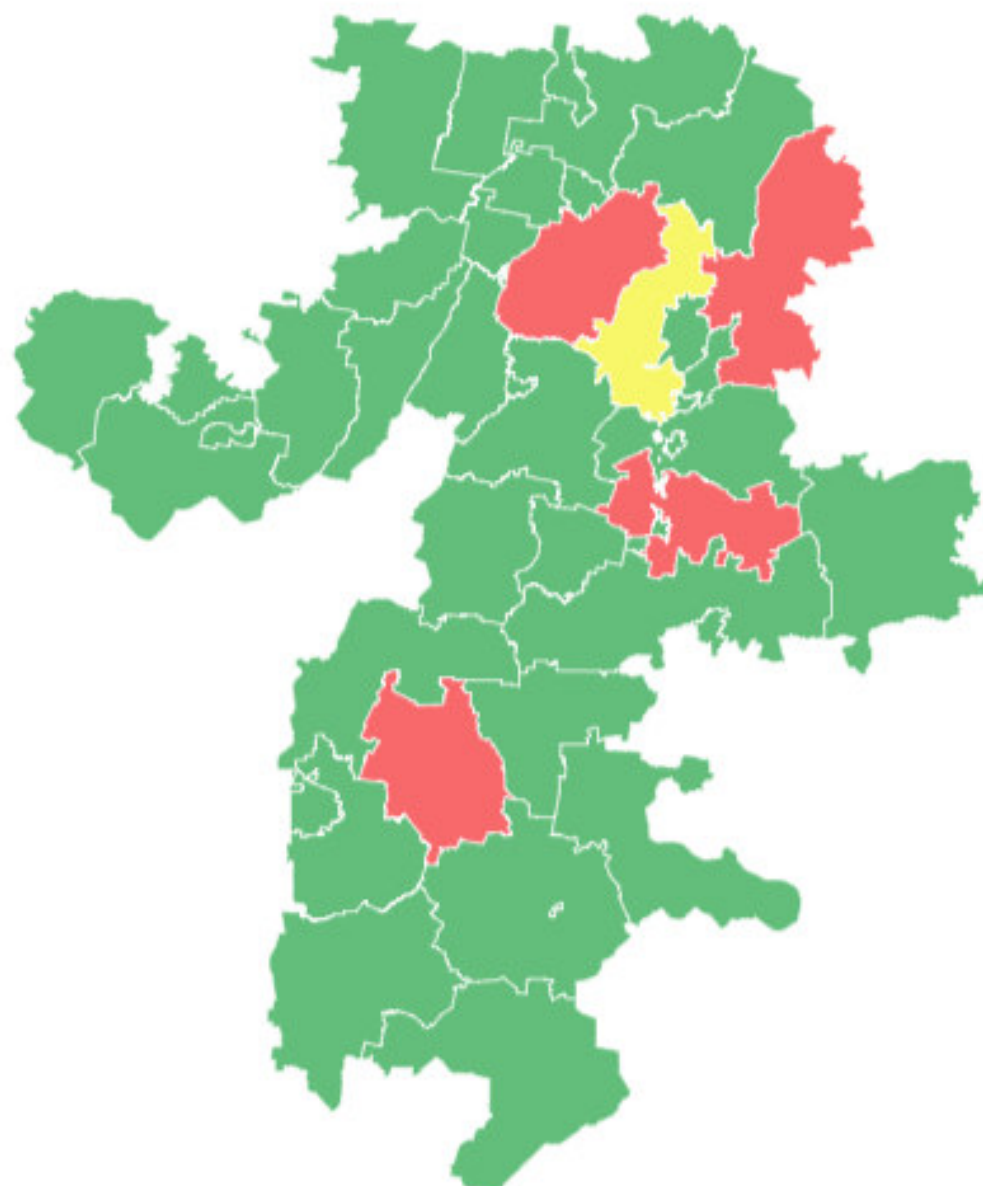

Рейтинг по количеству подтвержденных учетных записей ЕСИА (УЗ) в центрах обслуживания за 07.09.2017 (%)

- Кыштымский ГО
- Верхнеуфалейский ГО
- Троицкий МР
- Южноуральский ГО
- Пластовский МР
- Красноармейский МР
- Катав-Ивановский МР
- Варненский МР
- Коркинский МР
- Чебаркульский ГО
- Нязелетровский МР
- Нагайбакский МР
- Брединский МР
- Ашинский МР
- Кизильский МР
- Снежинский ГО
- Миасский ГО
- Уйский МР
- Усть-Катавский ГО
- Златоустовский ГО
- Аргаяшский МР
- Карабашский ГО
- Сосновский МР
- Верхнеуральский МР
- Чебаркульский МР
- Кусинский МР
- Троицкий ГО
- Саткинский МР
- Увельский МР
- Агаповский МР
- Озёрский ГО
- Чеменский МР
- Еткульский МР
- Кунашакский МР
- Каслинский МР
- Октябрьский МР
- Магнитогорский ГО
- Карталинский МР
- Еманжелинский МР
- Челябинский ГО
- Копейский ГО
- Трехгорный ГО
- Локомотивный ГО

Рейтинг по количеству ответов на запросы сведений,  
отправленные федеральными органами власти за  
30.08.2017 (%)

- Верхнеуфалейский ГО
- Кусинский МР
- Кыштымский ГО
- Магнитогорский ГО
- Миасский ГО
- Снежинский ГО
- Троицкий ГО
- Увельский МР
- Чебаркульский ГО
- Челябинский ГО
- Аргаяшский МР
- Трехгорный ГО
- Брединский МР
- Усть-Катавский ГО
- Агаповский МР
- Озёрский ГО
- Златоустовский ГО
- Кунашакский МР
- Копейский ГО
- Каслинский МР
- Варненский МР
- Коркинский МР
- Еманжелинский МР
- Верхнеуральский МР
- Катав-Ивановский МР
- Еткульский МР
- Пластовский МР
- Саткинский МР
- Южноуральский ГО
- Нязелетровский МР
- Октябрьский МР
- Карталинский МР
- Уйский МР
- Чебаркульский МР
- Красноармейский МР
- Ашинский МР
- Сосновский МР
- Кизильский МР
- Чеменский МР
- Троицкий МР
- Нагайбакский МР
- Карабашский ГО
- Локомотивный ГО