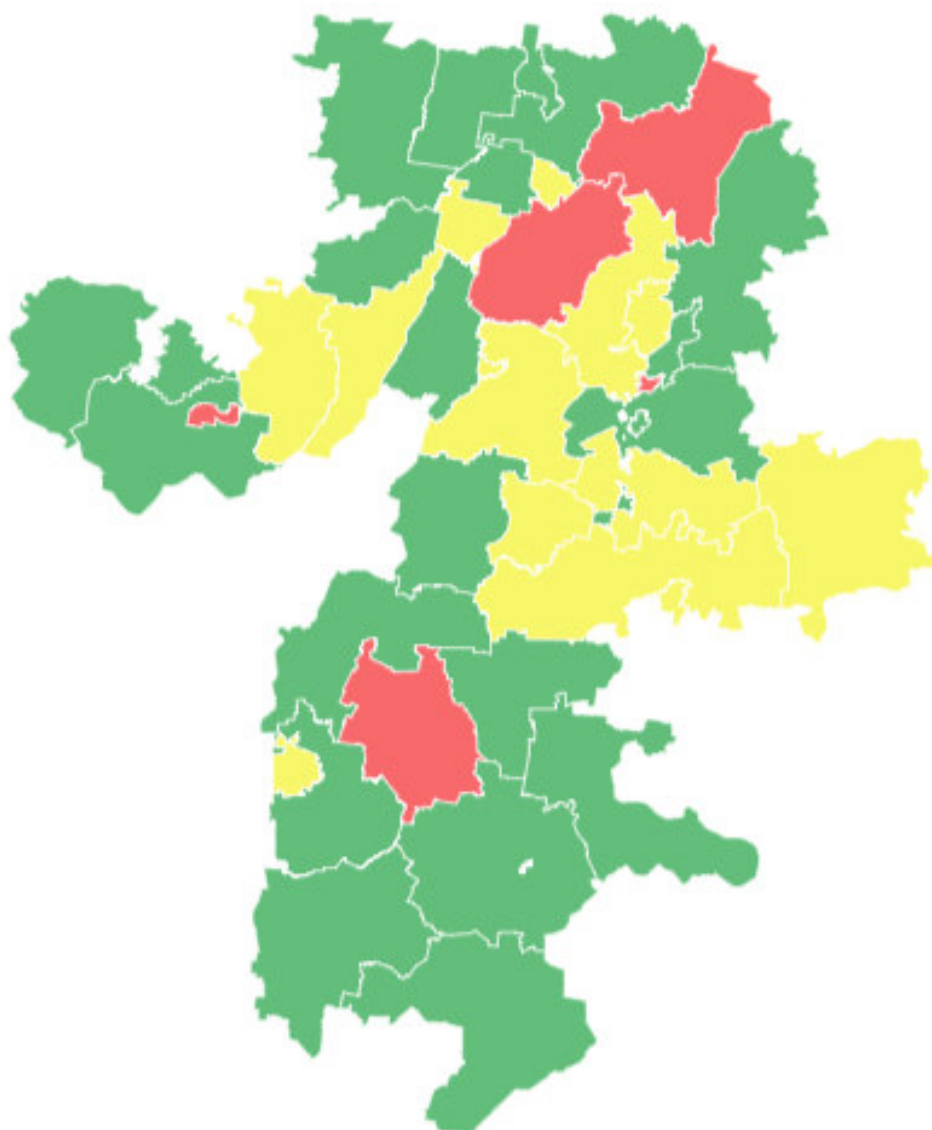

Рейтинг по использованию электронных сервисов
Росреестра при направлении заявлений об
осуществлении государственного кадастрового учета
объекта недвижимости за Август 2017 (%)

- Нязелетровский МР
- Еткульский МР
- Катав-Ивановский МР
- Уйский МР
- Красноармейский МР
- Варненский МР
- Агаповский МР
- Кизильский МР
- Кыштымский ГО
- Ашинский МР
- Чеменский МР
- Кусинский МР
- Усть-Катавский ГО
- Верхнеуральский МР
- Копейский ГО
- Брединский МР
- Южноуральский ГО
- Снежинский ГО
- Карталинский МР
- Каслинский МР
- Миасский ГО
- Еманжелинский МР
- Верхнеуфалейский ГО
- Чебаркульский ГО
- Чебаркульский МР
- Златоустовский ГО
- Сосновский МР
- Троицкий ГО
- Троицкий МР
- Магнитогорский ГО
- Октябрьский МР
- Челябинский ГО
- Озёрский ГО
- Увельский МР
- Карабашский ГО
- Саткинский МР
- Пластовский МР
- Кунашакский МР
- Аргаяшский МР
- Нагайбакский МР
- Коркинский МР
- Трехгорный ГО
- Локомотивный ГО