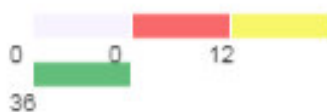

Рейтинг по использованию электронных сервисов
Росреестра при направлении заявлений об
осуществлении государственного кадастрового учета
объекта недвижимости за Август 2017 (%)