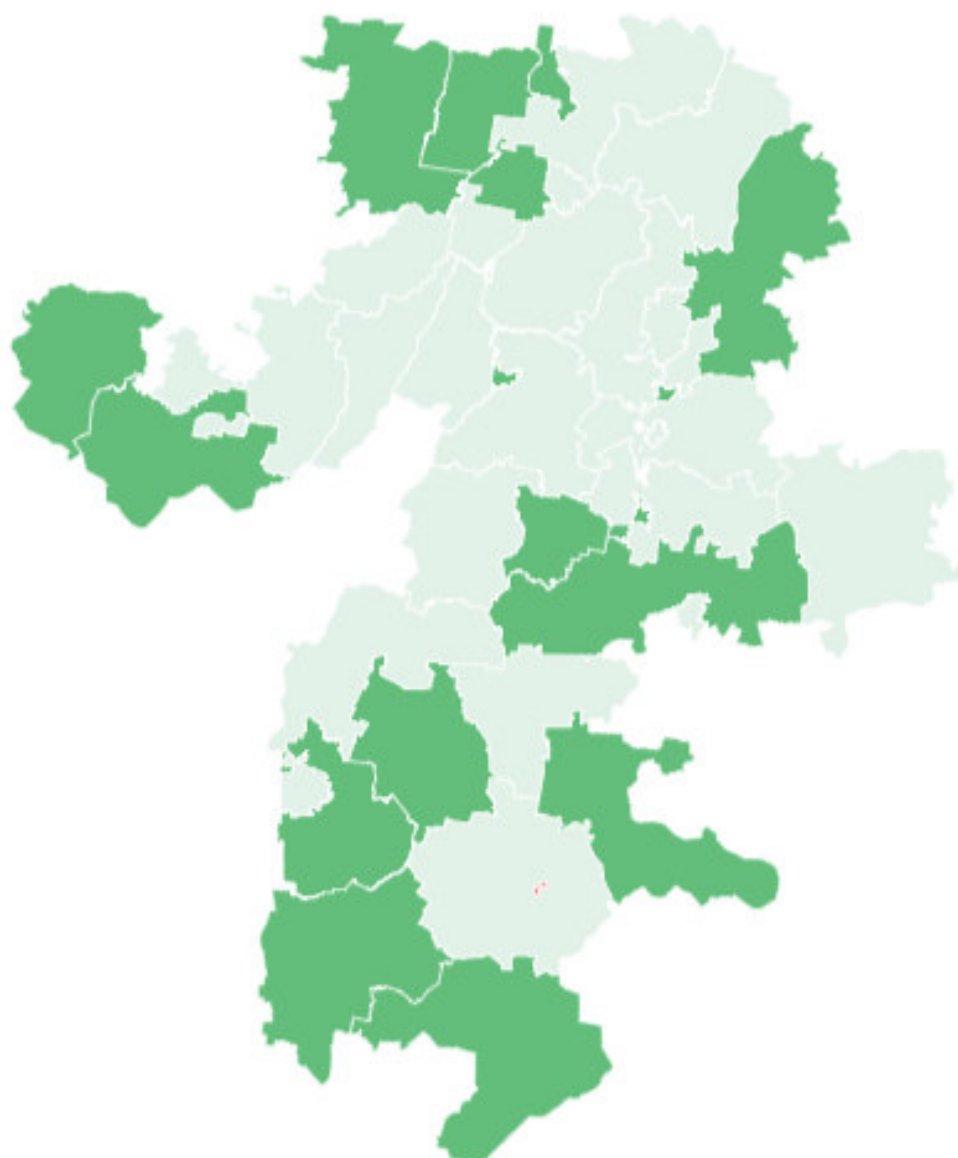

Рейтинг по количеству подтвержденных учетных записей ЕСИА (УЗ) в центрах обслуживания за 07.09.2017 (%)

- Кыштымский ГО
- Верхнеуфалейский ГО
- Троицкий МР
- Южноуральский ГО
- Пластовский МР
- Красноармейский МР
- Катав-Ивановский МР
- Варненский МР
- Коркинский МР
- Чебаркульский ГО
- Нязелетровский МР
- Нагайбакский МР
- Брединский МР
- Ашинский МР
- Кизильский МР
- Снежинский ГО
- Миасский ГО
- Уйский МР
- Усть-Катавский ГО
- Златоустовский ГО
- Аргаяшский МР
- Карабашский ГО
- Сосновский МР
- Верхнеуральский МР
- Чебаркульский МР
- Кусинский МР
- Троицкий ГО
- Саткинский МР
- Увельский МР
- Агаповский МР
- Озёрский ГО
- Чеменский МР
- Еткульский МР
- Кунашакский МР
- Каслинский МР
- Октябрьский МР
- Магнитогорский ГО
- Карталинский МР
- Еманжелинский МР
- Челябинский ГО
- Копейский ГО
- Трехгорный ГО
- Локомотивный ГО