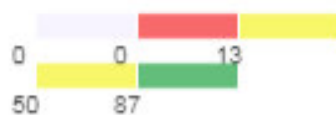

Рейтинг по количеству ответов на запросы сведений,
отправленные федеральными органами власти за
30.08.2017 (%)